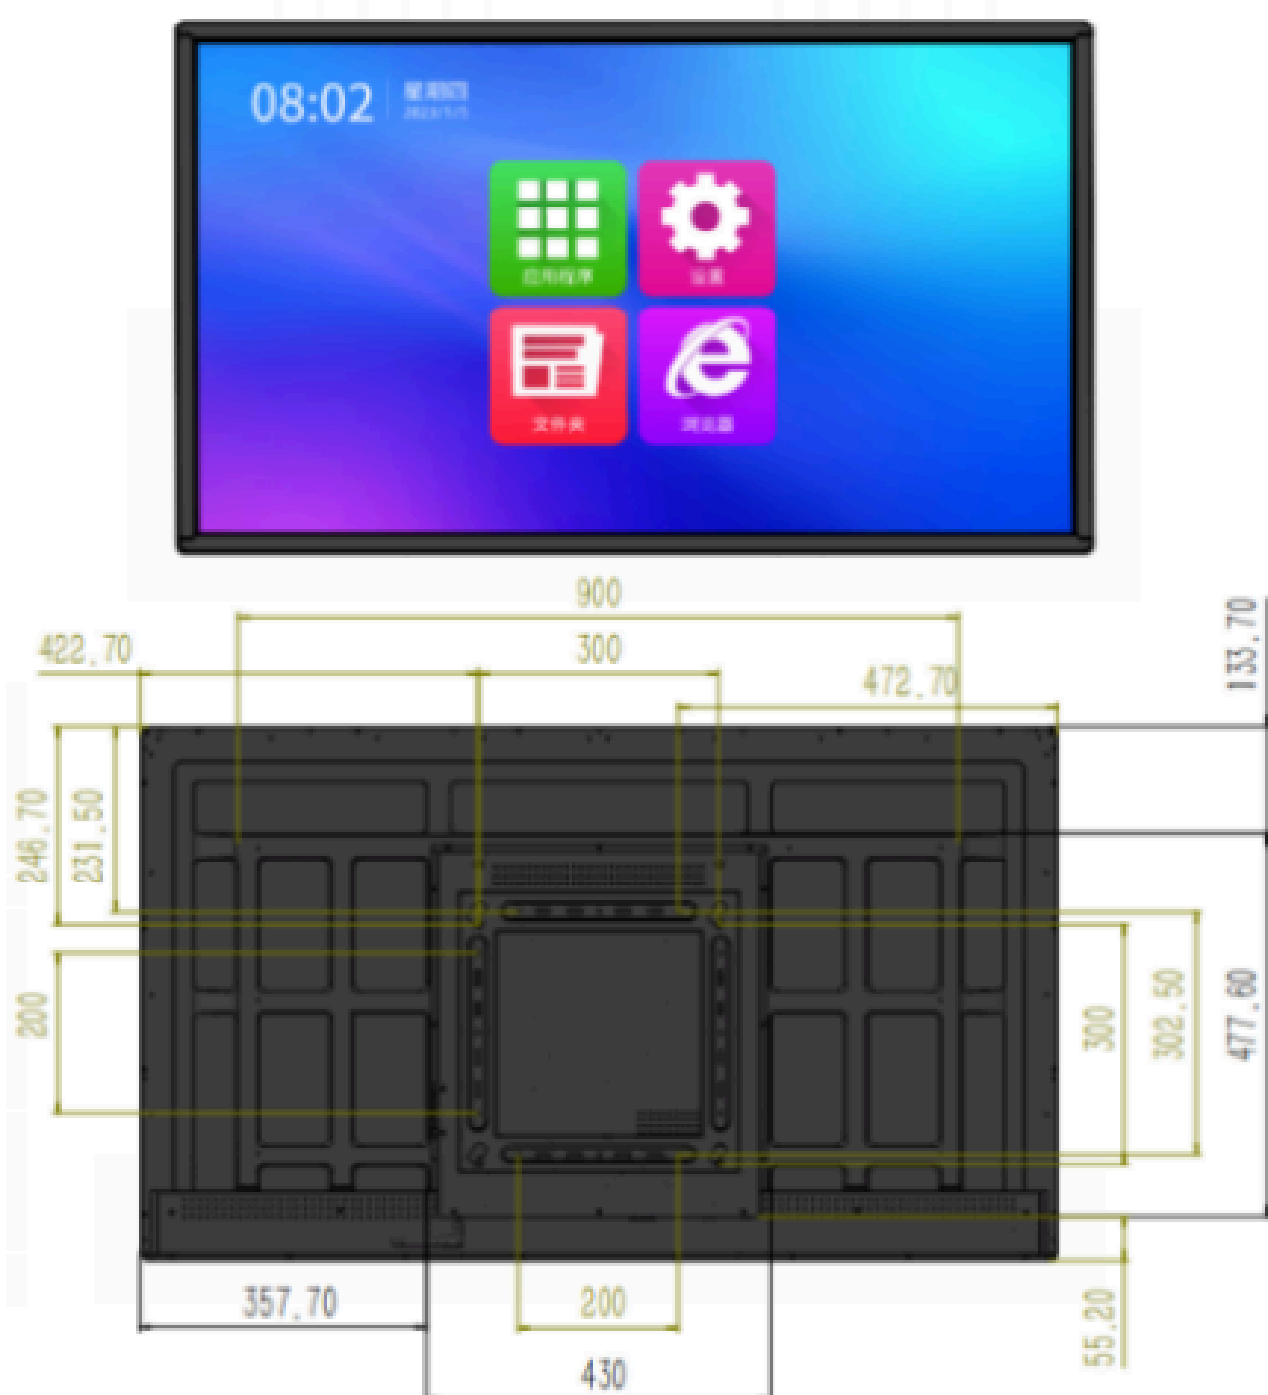

TOUCH

Touch Type	Infrared Touch Frame
Touch Points	20
Responsive Time	15 ms

ENERGIA

Power Input	AC 100-240V~50/60Hz
Max power consumption	70 w

SMART TOUCH

4. DISEÑO

SMART TOUCH

MONITOR DE PUBLICIDAD TOUCH

MULTI TOUCH

VIDRIO
TEMPLADO

1080p

FULL HD

RESOLUCIÓN
FULL HD

BRILLO
AUTOMÁTICO

SISTEMAS
OPERATIVOS

CARACTERÍSTICAS GENERALES

- Pantalla de tamaños para adaptarse a diferentes necesidades y entornos.
- Resolución de hasta 1080P : Imágenes ultradefinidas para una visualización de alta calidad.
- Tecnología táctil con 20 puntos (solo en modelos táctiles): Control preciso y fluido para una experiencia interactiva.
- Brillo de 550 cd/m²: Adecuado para todo tipo de iluminación ambiental.
- RAM y ROM personalizables: Hasta 16GB de RAM y 32GB de almacenamiento interno, para un rendimiento óptimo.
- Consumo energético eficiente: Solo 70W-75W, optimizando el uso de energía.
- Conectividad avanzada WiFi 2.4G/5G: Para una transmisión rápida y confiable de contenidos.

SMART TOUCH

3. ESPECIFICACIONES

GENERAL

Screen Size	32"(inch)
Screen Type	LCD A Grade
Resolution	1920x1080
Aspect Ratio	16:9
Brightness (cd/m ²)	350 cd/m ²
Touch Points	20 (solo para modelos touch)
RAM Options	4G/8G/16G/32/64 opciones
ROM Options	128/256/500
CPU	Intel(R) Core(TM) I5-6300U CPU @2.40GHz 2.50GHz
Refresh Frequency	60 Hz
Toda la vida	≥50000 horas